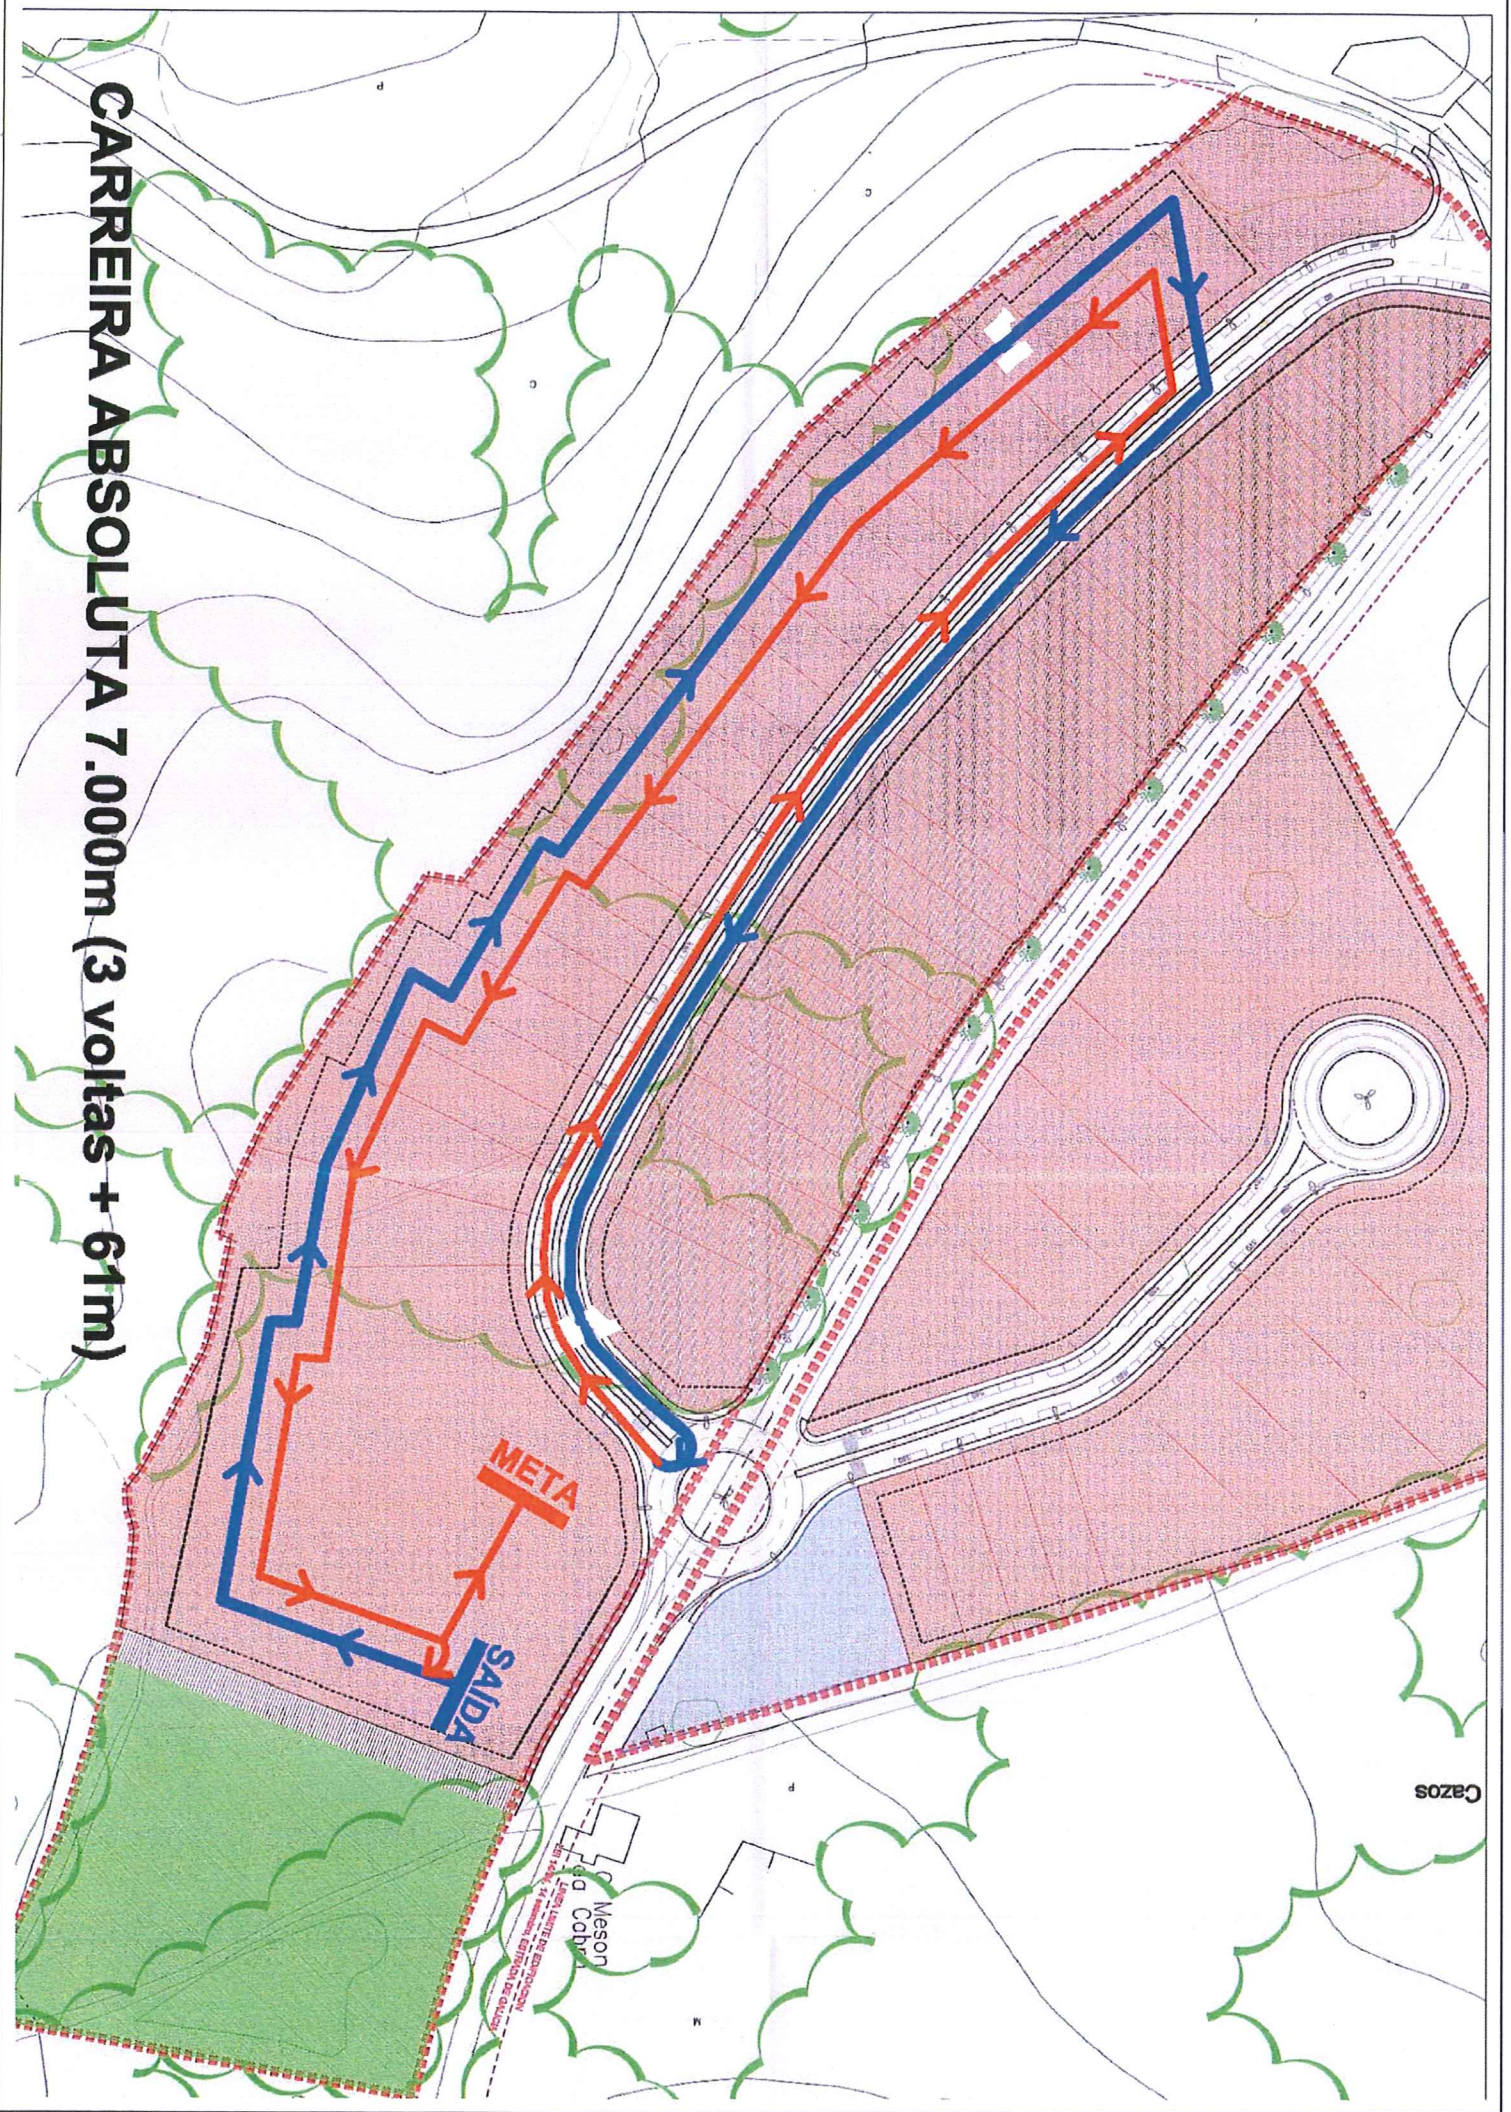

CARREIRA ABSOLUTA 7.000m (3 voltas + 61m)

Meson
da Cozinha

Cazos